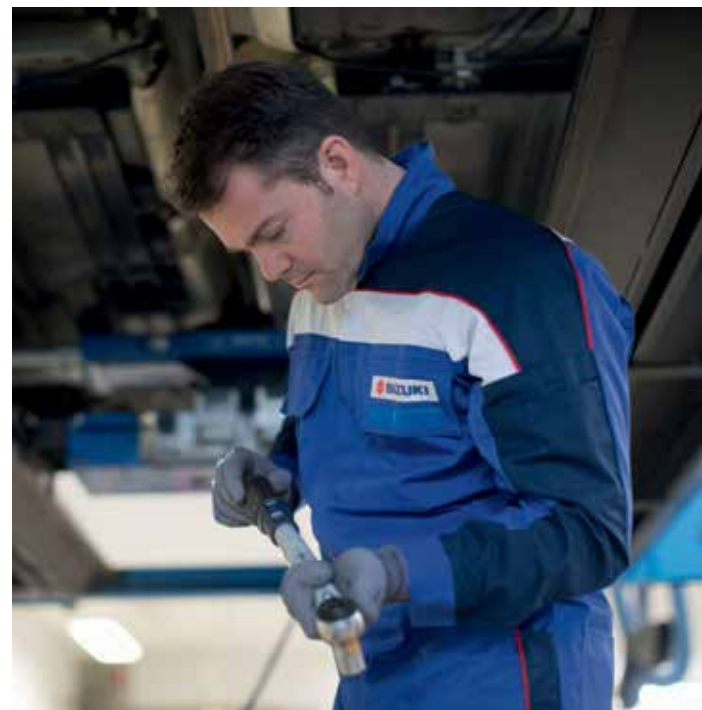

MŰHELY

HA MEGJAVÍTOK VALAMIT, AZ OLYAN LESZ, MINT ÚJ KORÁBAN. NEM VAGYOK A FÉLMEGOLDÁSOK EMBERE. NINCS IDŐM HANYAG MUNKÁT VÉGEZNI. NEM ÉRDEKELNEK AZ OLCSÓ PÓTALKATRÉSZEK, SEM A B-KATEGÓRIÁS MUNKARUHÁK. LEGYEN JÓ RÁM, BÍRJA A GYŰRŐDÉST, ÉS NÉZZEN KI JÓL.