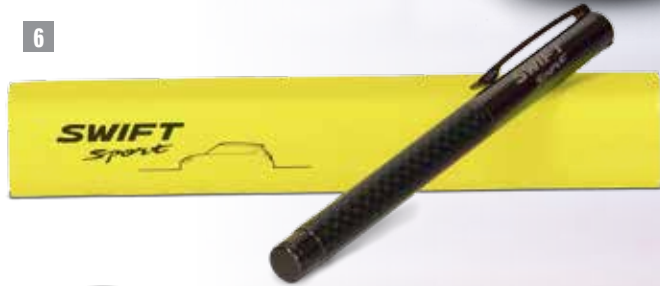

Miniatűr játékautó, 1:43 méretarányú. Két különböző színben.

SÁRGA 99000-79N12-SS1
FEHÉR 99000-79N12-SS2

5

9

10

6

7

8