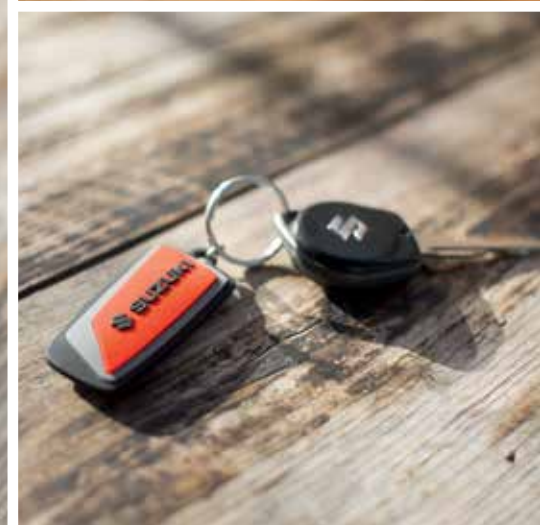

99000-79NM0-034

8 KATANA PRÉMIUM MATRICA

Méretetek: (Ma) 10 cm, (Szé) 8,5 cm (2 db),

(Ma) 7,5 cm, (Szé) 5,5 cm (2 db),

(Szé) 4 cm, (Ma) 3 cm (4 db).

99000-79NS0-000

AJÁNDÉKTÁRGYAK

OLYAN VILÁGBAN SZERETNÉK ÉLNI, AMELY PRAKTIKUS, VONZÓ ÉS NÉHA KICSIT ELTÉR A MEGSZOKOTTÓL. MIÉRT ELÉGEDNÉK MEG BÁRMILYEN TÁSKÁVAL, HA A LEGJOBBAT IS MEGKAPHATOM? NÉHA A LEGAPRÓBB DOLGOK JELENTIK A LEGNAGYOBB ÖRÖMET.