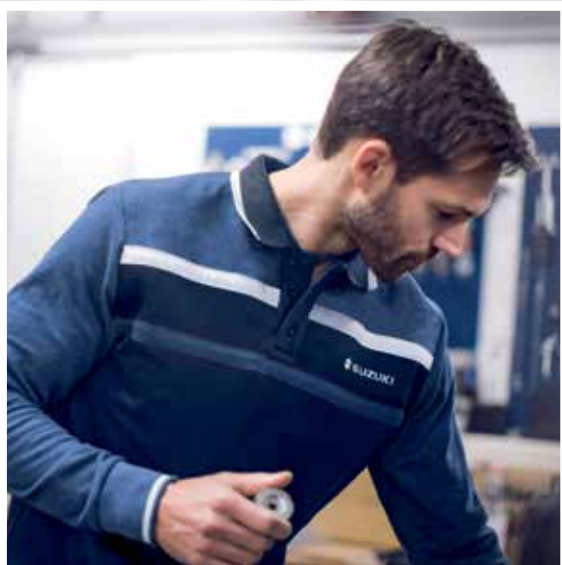

6

7

KÉK TEAM

A LEGJOBB ANYAGOKRA ÉS SZERSZÁMOKRA VAN SZÜKSÉGEM. AZ ÉLET TÚL RÖVID A VACA K ESZKÖZÖKHÖZ. AZOKKAL CSAK A BAJ VAN. HA SIKERES AKAROK LENNI, AHHOZ OLYAN TÁRGYAKKAL KELL KÖRÜLVENNEM MAGAM, AMELYEK NEMCSAK JÓL NÉZNEK KI, DE A FUNKCIÓJUKAT IS BETÖLTIK. A JÓ FELSZERELÉSEL IDŐT SPÓROLHATOK. EGYSZERŰBBÉ ÉS JOBBÁ TESZIK AZ ÉLETET. ÍGY A DOLGOK OLAJÓZOTTAN MENNEK, ÉS SEMMI NEM ÁLLÍTHAT MEG.