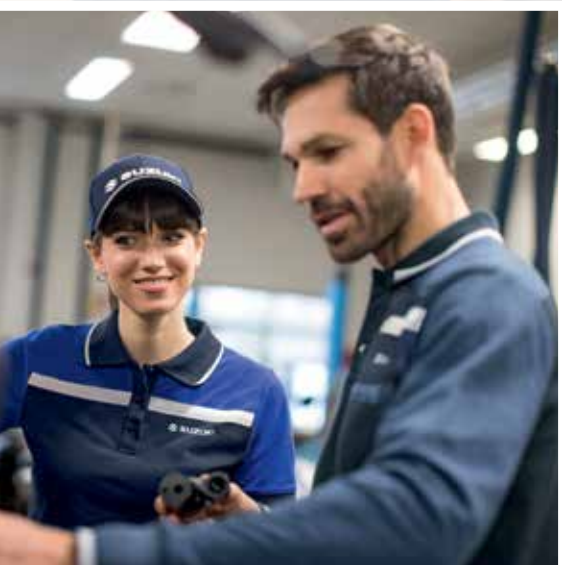

6

7

KÉK TEAM

A LEGJOBB ANYAGOKRA ÉS SZERSZÁMOKRA VAN SZÜKSÉGEM. AZ ÉLET TÚL RÖVID A VACA K ESZKÖZÖKHÖZ. AZOKKAL CSAK A BAJ VAN. HA SIKERES AKAROK LENNI, AHHOZ OLYAN TÁRGYAKKAL KELL KÖRÜLVENNEM MAGAM, AMELYEK NEMCSAK JÓL NÉZNEK KI, DE A FUNKCIÓJUKAT IS BETÖLTIK. A JÓ FELSZERELÉSEL IDŐT SPÓROLHATOK. EGYSZERŰBBÉ ÉS JOBBÁ TESZIK AZ ÉLETET. ÍGY A DOLGOK OLAJÓZOTTAN MENNEK, ÉS SEMMI NEM ÁLLÍTHAT MEG.