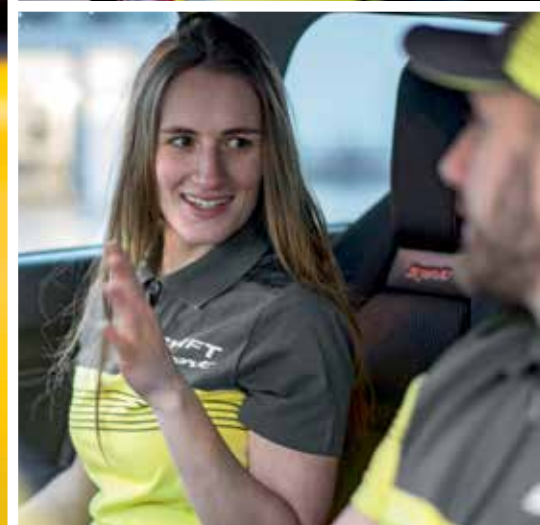

10

8

11

SWIFT SPORT

GÓL! LÉTEMEM A GYORSASÁG. FEJEST UGROM A MÉLYVÍZBE. NEM RÁGÓDOM NAPOKIG, MIELŐTT MEGHOZOK EGY DÖNTÉST. AZ ÖSZTÖNEIM EGY PILLANAT ALATT MEGSÚGJÁK, MI A HELYES, ÉS ÉN HALLGATOK RÁJUK. VÁGJUNK BELE! LÁSSUK, MIT TARTOGAT SZÁMUNKRA AZ ÉLET!